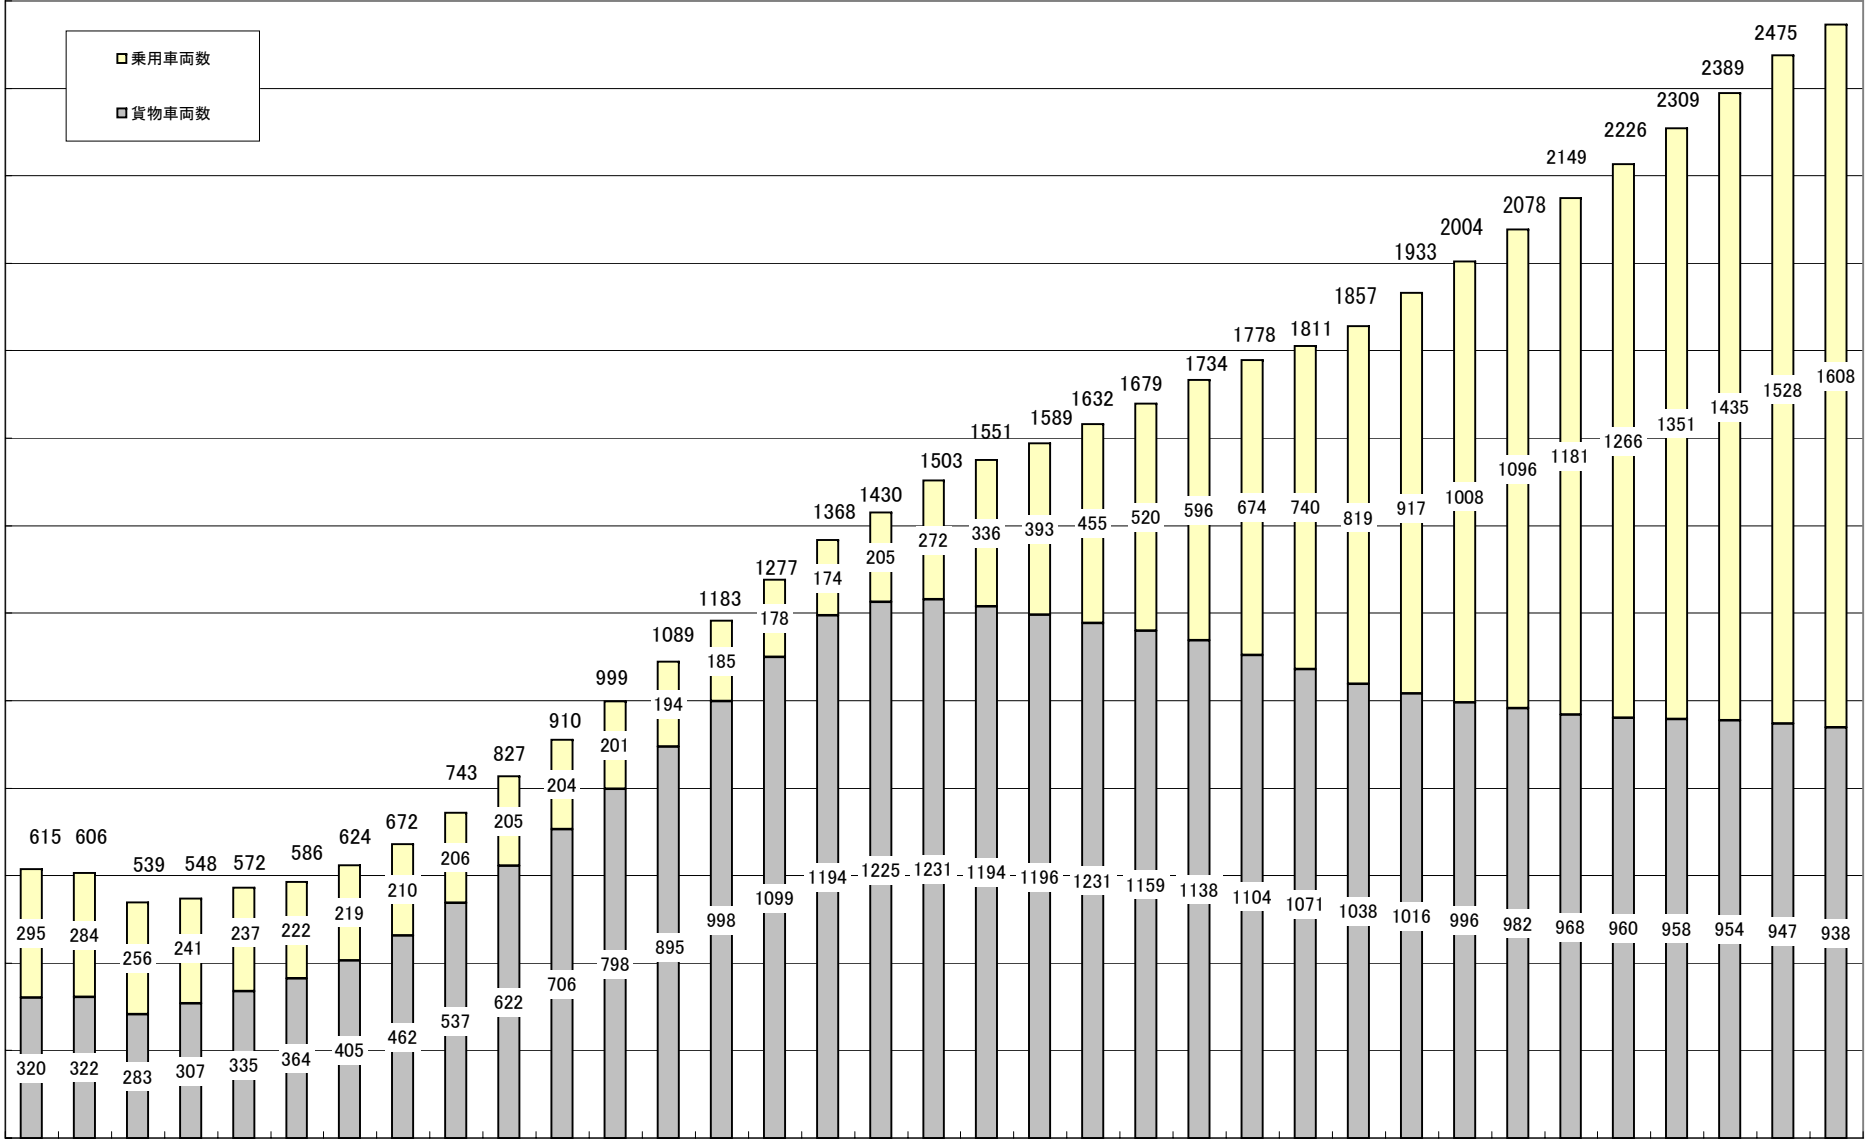

万台

2600

2400

2200

2000

1800

1600

1400

1200

1000

800

600

400

200

0

軽自動車(三輪・四輪)の保有車両数の推移

2546

年度